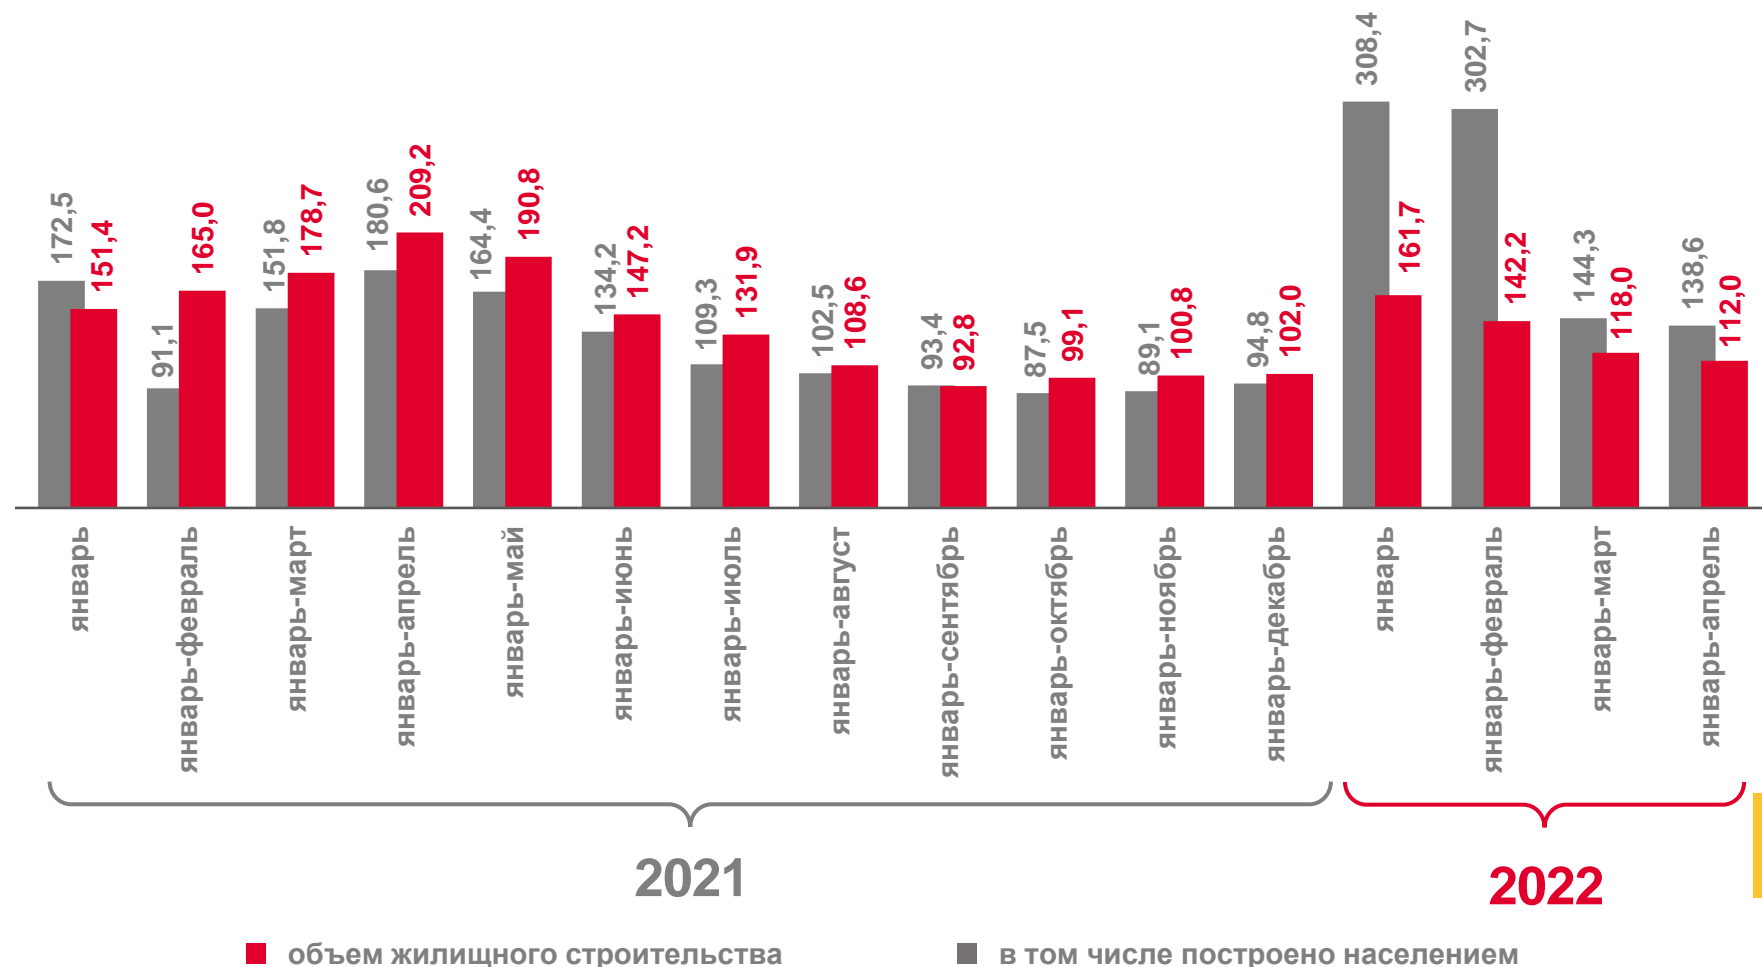

СТРОИТЕЛЬСТВО ЖИЛЫХ ДОМОВ В САРАТОВСКОЙ ОБЛАСТИ

тыс. кв. м. общей площади жилых помещений

ЯНВАРЬ-АПРЕЛЬ 2022 г.

В % К СООТВЕТСТВУЮЩЕМУ ПЕРИОДУ ПРЕДЫДУЩЕГО ГОДА

ОБЪЕМ ЖИЛИЩНОГО СТРОИТЕЛЬСТВА

304,7

тыс. кв. м. общей площади жилых помещений

В ТОМ ЧИСЛЕ ПОСТРОЕНО НАСЕЛЕНИЕМ

250,9

тыс. кв. м. общей площади жилых помещений